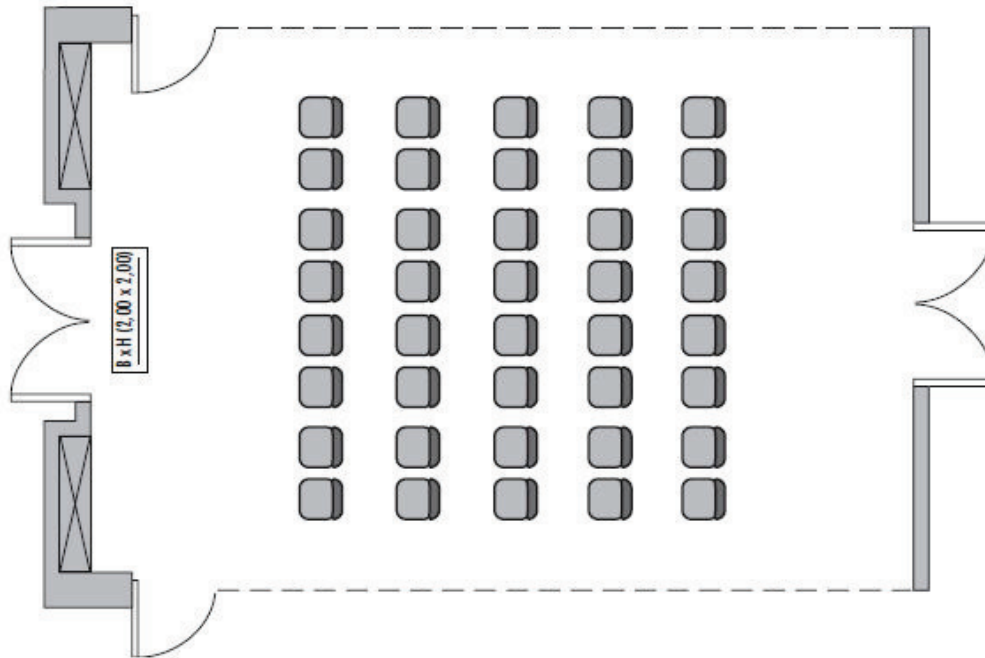

Radisson Blu Fürst Leopold Hotel

Junkers 2

Fläche (m²) Size (sqm)	Höhe Height (m)	Länge Length (m)	Breite Width (m)	Türgröße Door Dimensions (m)	Flächenlast (kg/m²) Max. Weight (kg/sqm)
75,00	4,15	7,50	10,00	1,74 x 2,50	450 kg/m²

Parlamentarisch
Class room
38

Stuhlreihen
Theatre
40

U-Form
U-Shape
30

Block
Board room
-

Bankett
Round tables
32

Empfang
Reception
32

Verfügbare Stromanschlüsse - Available plug connections

Datenanschluss, Telefon / Fax Anschluss - Data outlet, Phone / Fax outlet

W-LAN - Wireless fidelity

Feste Einbauten - Fixtures

Leinwand - Screen

Zugang über Treppe - Access via staircase

Lastenaufzug - Freight elevator

Ebenerdiger Zugang - Level access

Radisson Blu Fürst Leopold Hotel • Friedensplatz • 06844 Dessau - Roßlau
Tel + 49 340 2515 - 0 • Fax + 49 340 2515 - 177
info.dessau@radissonblu.com • radissonblu.com/hotel-dessau

Erdgeschoss - Groundfloor

*Änderungen und Irrtum vorbehalten - Changes and errors expected