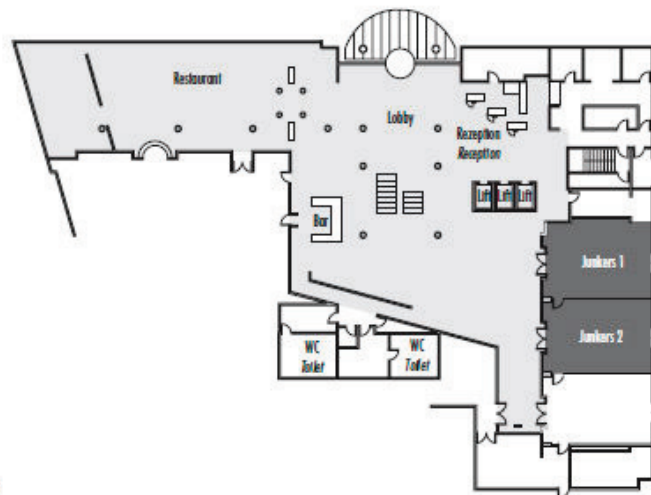

Parlamentarisch  
Class room  
84

Stuhlreihen  
Theatre  
130

U-Form  
U-Shape  
40

Block  
Board room  
-

Bankett  
Round tables  
64

Empfang  
Reception  
64

Verfügbare Stromanschlüsse - Available plug connections

Datenanschluss, Telefon / Fax Anschluss, - Data outlet, Phone / Fax outlet,

W-LAN - Wireless fidelity

Feste Einbauten - Fixtures

Leinwand - Screen

Zugang über Treppe - Access via staircase

Lastenaufzug - Freight elevator