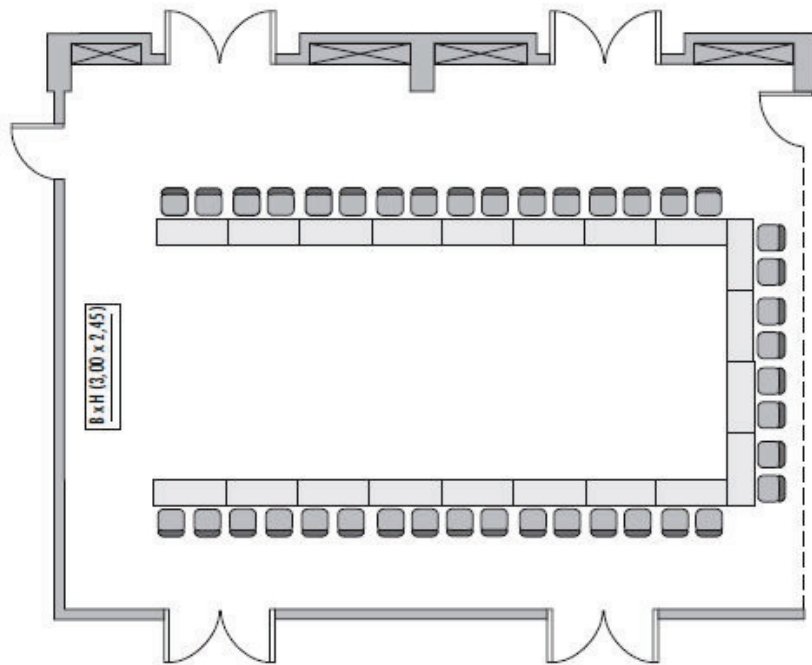

Erdgeschoss - Groundfloor

*Änderungen und Irrtum vorbehalten - Changes and errors expected

Radisson Blu Fürst Leopold Hotel

Junkers 2 + 3

Fläche (m²)	Höhe	Länge	Breite	Türgröße	Flächenlast (kg/m²)
Size (sqm)	Height (m)	Length (m)	Width (m)	Door Dimensions (m)	Max. Weight (kg/sqm)
150,00	4,15	15,00	10,00	1,74 x 2,50	450 kg/m²

Parlamentarisch
Class room
84

Stuhldreihen
Theatre
130

U-Form
U-Shape
40

Block
Board room
-

Bankett
Round tables
64

Empfang
Reception
64

Verfügbare Stromanschlüsse - Available plug connections

Datenanschluss, Telefon / Fax Anschluss - Data outlet, Phone / Fax outlet

W-LAN - Wireless fidelity

Feste Einbauten - Fixtures

Leinwand - Screen

Zugang über Treppe - Access via staircase

Lastenaufzug - Freight elevator

Ebenerdiger Zugang - Level access

Radisson Blu Fürst Leopold Hotel • Friedensplatz • 06844 Dessau - Roßlau
Tel + 49 340 2515 - 0 • Fax + 49 340 2515 - 177
info.dessau@radissonblu.com • radissonblu.com/hotel-dessau