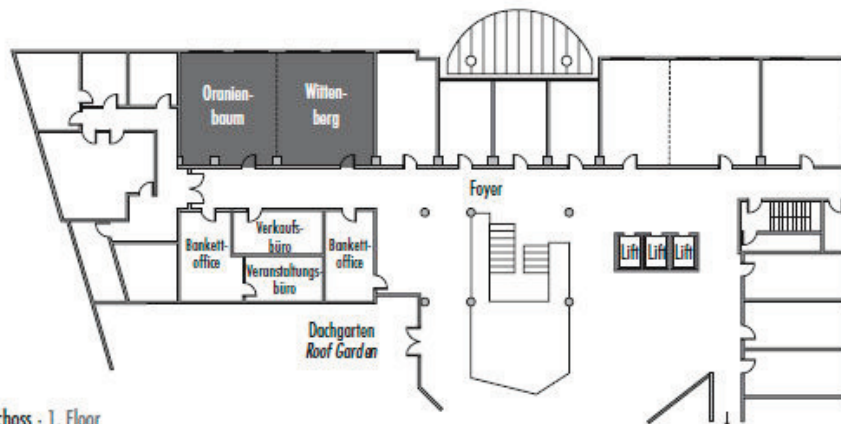

Parlamentarisch  
Class room  
60

Stuhlreihen  
Theatre  
100

U-Form  
U-Shape  
40

Block  
Board room  
-

Bankett  
Round tables  
60

Empfang  
Reception  
100

1. Obergeschoss - 1. Floor

\*Änderungen und Irrtum vorbehalten - Changes and errors expected

Verfügbare Stromanschlüsse - Available plug connections

Datenanschluss, Telefon / Fax Anschluss, - Data outlet, Phone / Fax outlet

W-LAN - Wireless fidelity

Feste Einbauten - Fixtures

Leinwand - Screen

Zugang über Treppe - Access via staircase