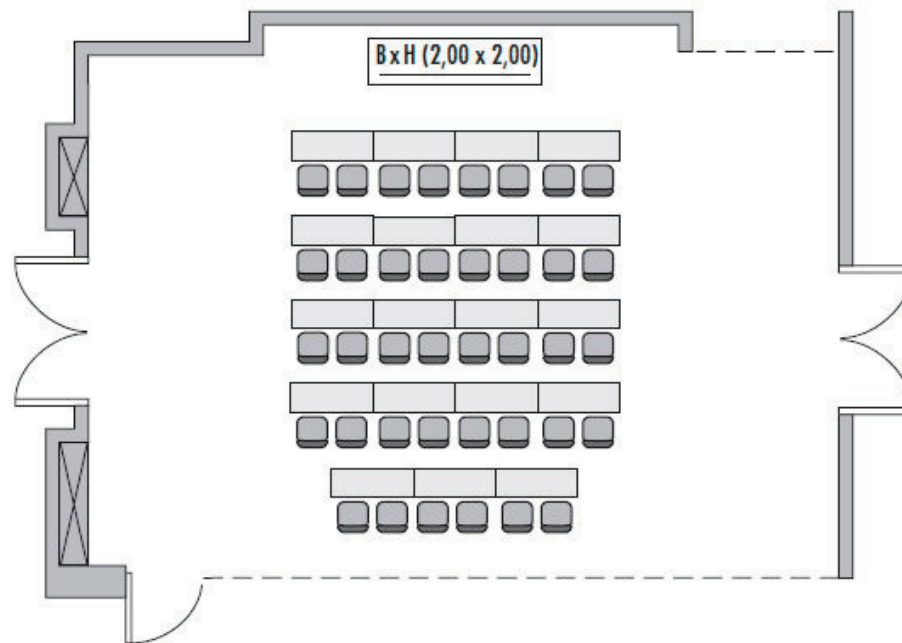

Grundriss der Veranstaltungsräume · Ground plan of the function rooms

Erdgeschoss · Ground Floor

Erdgeschoss - Groundfloor

\*Änderungen und Irrtum vorbehalten - Changes and errors expected

Parlamentarisch  
Class room  
38

Stuhlreihen  
Theatre  
40

U-Form  
U-Shape  
30

Block  
Board room  
-

Bankett  
Round tables  
32

Empfang  
Reception  
32

Verfügbare Stromanschlüsse - Available plug connections