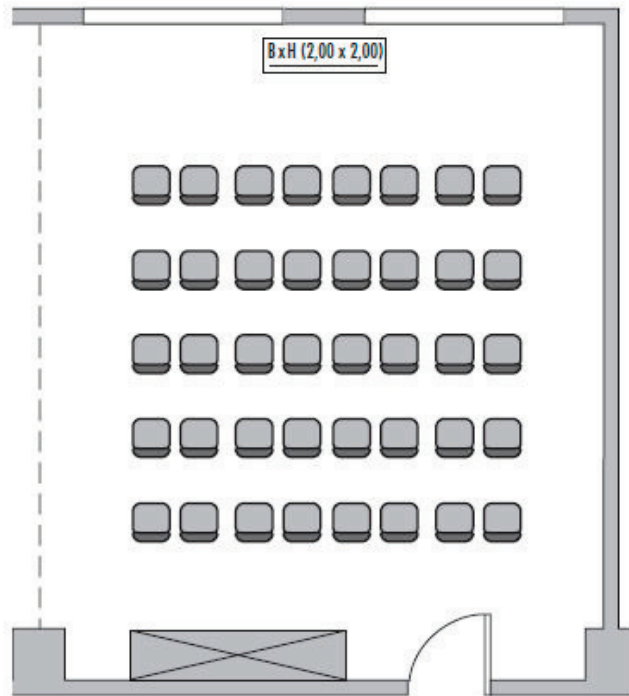

Radisson Blu Fürst Leopold

Wittenberg

1. Obergeschoss - 1. Floor

*Änderungen und Irrtum vorbehalten - Changes and errors expected

Fläche (m²) Size (sqm)	Höhe Height (m)	Länge Length (m)	Breite Width (m)	Türgröße Door Dimensions (m)	Flächenlast (kg/m²) Max. Weight (kg/sqm)
60,00	2,75	8,20	7,40	1,74 x 2,50	450 kg/m²

Parlamentarisch
Class room
30

Stuhlreihen
Theatre
40

U-Form
U-Shape
20

Block
Board room
-

Bankett
Round tables
24

Empfang
Reception
24

Verfügbare Stromanschlüsse - Available plug connections

Datenanschluss, Telefon / Fax Anschluss, - Data outlet, Phone / Fax outlet,

W-LAN - Wireless fidelity

Feste Einbauten - Fixtures

Leinwand - Screen

Zugang über Treppe - Access via staircase

Lastenaufzug - Freight elevator

Ebenerdiger Zugang - Level access

Radisson Blu Fürst Leopold Hotel • Friedensplatz • 06844 Dessau - Roßlau
Tel + 49 340 2515 – 0 • Fax + 49 340 2515 – 177
info.dessau@radissonblu.com • radissonblu.com/hotel-dessau