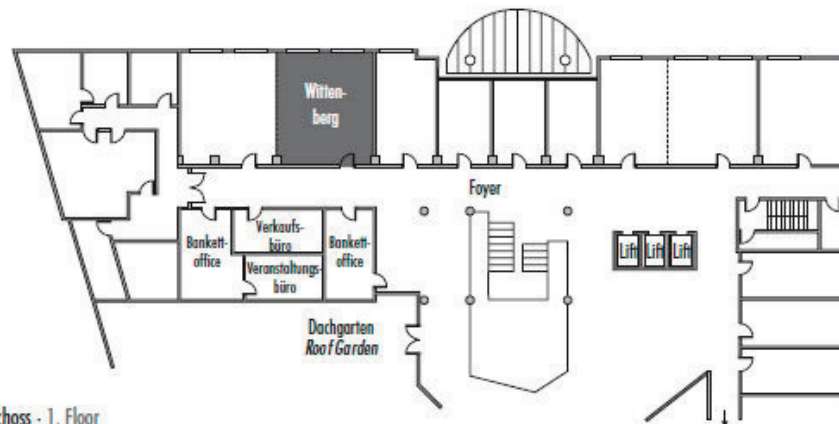

Radisson Blu Fürst Leopold

Wittenberg

1. Obergeschoss - 1. Floor

*Änderungen und Irrtum vorbehalten - Changes and errors expected

Fläche (m²) Size (sqm)	Höhe Height (m)	Länge Length (m)	Breite Width (m)	Türgröße Door Dimensions (m)	Flächenlast (kg/m²) Max. Weight (kg/sqm)
60,00	2,75	8,20	7,40	1,74 x 2,50	450 kg/m²

Parlamentarisch
Class room
30

Stuhlreihen
Theatre
40

U-Form
U-Shape
20

Block
Board room
-

Bankett
Round tables
24

Empfang
Reception
24

Verfügbare Stromanschlüsse - Available plug connections

Datenanschluss, Telefon / Fax Anschluss, - Data outlet, Phone / Fax outlet,

W-LAN - Wireless fidelity

Feste Einbauten - Fixtures

Leinwand - Screen

Zugang über Treppe - Access via staircase

Lastenaufzug - Freight elevator

Ebenerdiger Zugang - Level access

Radisson Blu Fürst Leopold Hotel • Friedensplatz • 06844 Dessau - Roßlau
Tel + 49 340 2515 – 0 • Fax + 49 340 2515 – 177
info.dessau@radissonblu.com • radissonblu.com/hotel-dessau