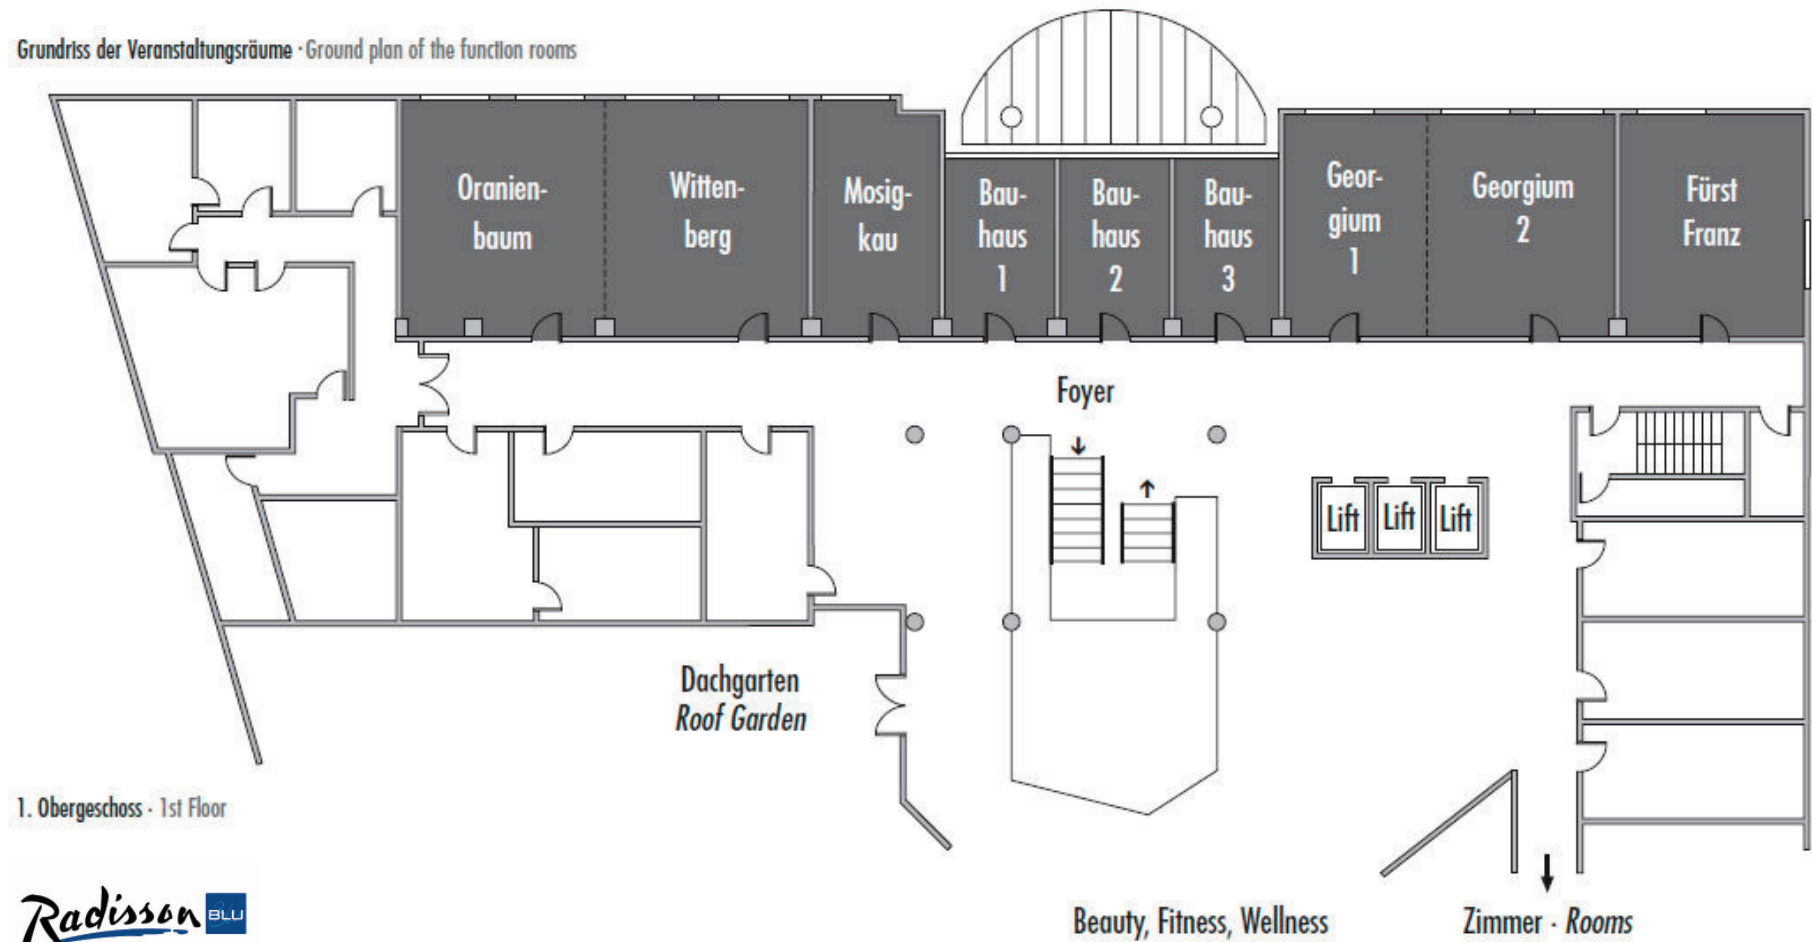

Grundriss der Veranstaltungsräume · Ground plan of the function rooms

1. Obergeschoss · 1st Floor